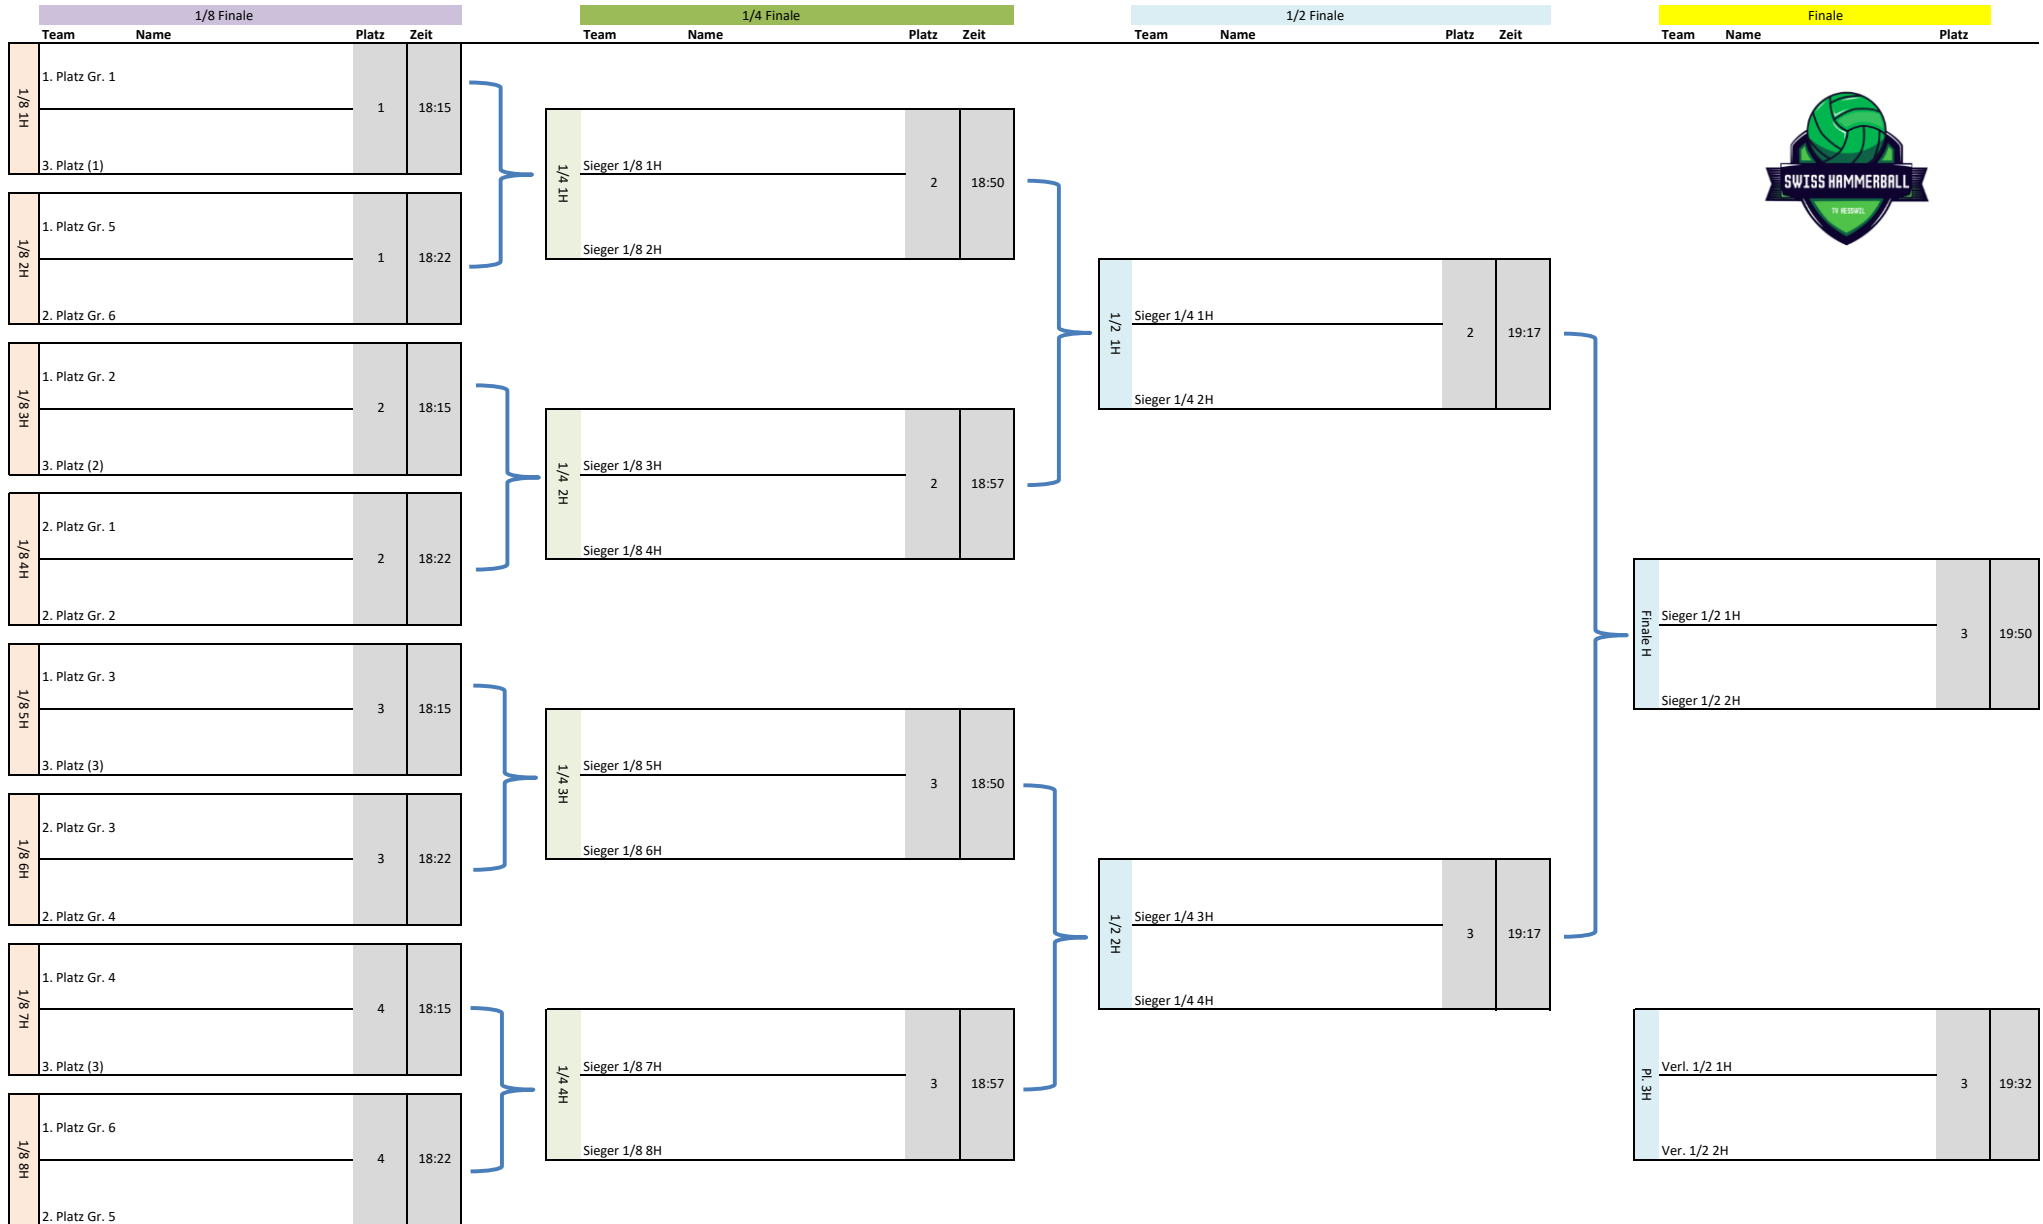

Finalrunde Herren

Plätze werden ggf. noch angepasst, je nach Zustand der Wiese