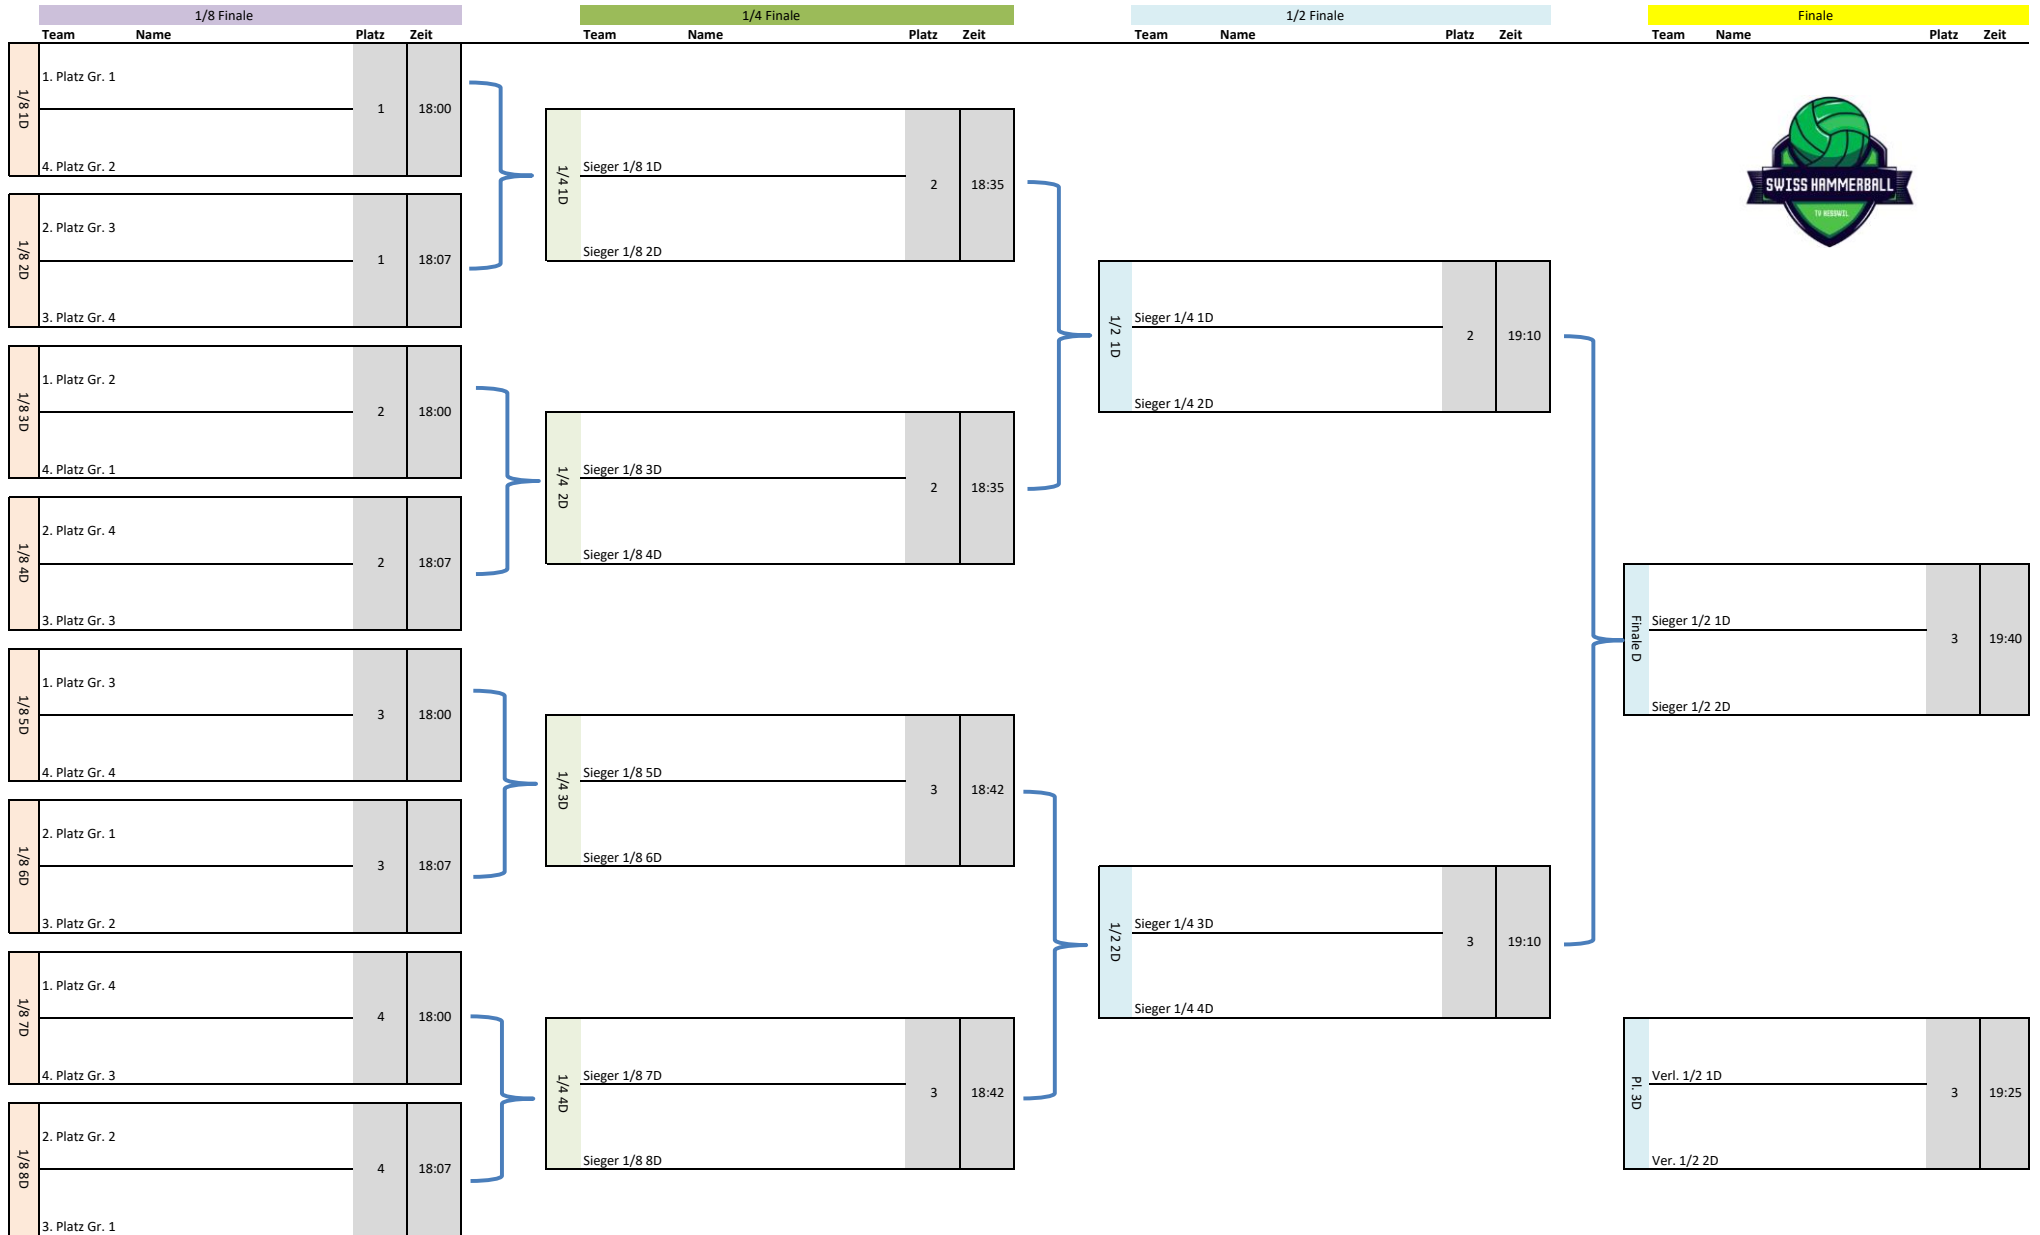

Nr.	Start	FELD 4		FELD 5				
		Team 1	Team 2	Team 1	Team 2			
Mittagspause								
25	13:30	TV Cervus Andwil Arnegg	DTV Kesswil 1	D.	DTV Pfyn 2	STV Neukirch a.d. Thur 1	D.	R u n d e 4
26	13:37	DTV Oberaach 2	STV Neukirch a.d. Thur 2	D.	DTV Pfyn 1	TV Schlatt	D.	
27	13:44	DTV Neukirch-Egnach 2	STV Roggwil 2	D.	DTV Sulgen	DTV Kesswil 2	D.	
28	13:51	TV Affeltrangen	TV Elgg	H.	TV Bettwiesen 2	TV Wolfhalden	H.	
29	13:58	TV Bettwiesen 1	TSV Häggenschwil	H.	STV Neukirch-Egnach 2	STV Neukirch a.d.Thur 3	H.	
30	14:05	TSV Muolen	TV Zuzwil	H.	Trinkverein Bodensee	Strandbad C(h)amper	H.	
31	14:12	Aargauer Meischter	TV Bischofszell	H.	STV Hauptwil-Gottshaus 1	TV Neuwilen 1	H.	
32	14:19	Pfahlbauer	TV Neuwilen 2	H.	TV Zihlschlacht 1	TV Schalchen Wildberg	H.	
Mittagspause								
33	14:26	STV Neukirch a.d.Thur 3	DR Bettwiesen 2	D.	TSV Muolen Damen	DTV Neukirch-Egnach 2	D.	R u n d e 5
34	14:33	DTV Hundwil	Höferinnen	D.	STV Neukirch a.d. Thur 2	TV Schlatt	D.	
35	14:40	TV Zuzwil	STV Roggwil 2	D.	Lets'Roll	DTV Oberaach 1	D.	
36	14:47	TV Bettwiesen 2	TV Wislig 2	H.	De Pauli zahlt en Schnaps	TV Affeltrangen	H.	
37	14:54	TV Oberaach 1	TV Eggethof 1	H.	STV Hauptwil-Gottshaus 1	STV Sulgen	H.	
38	15:01	STV Sommeri	TV Heimenhofen	H.	TV Zuzwil	Strandbad C(h)amper	H.	
39	15:08	TV Cervus Andwil-Arnegg	TV Bischofszell	H.	TV Güttingen 2	TV Gais	H.	
40	15:15	TV Zihlschlacht 1	TV Eschlikon	H.	Chüngelzüchter	Pfahlbauer	H.	
Mittagspause								
41	15:22	STV Schönenberg-Kradolf	STV Neukirch a.d.Thur 3	D.	DTV Zihlschlacht 2	TSV Muolen Damen	D.	R u n d e 6
42	15:29	TV Schlatt	DTV Hundwil	D.	DTV Zihlschlacht 3	DTV Roggwil 1	D.	
43	15:36	DTV Sulgen	Lets'Roll	D.	TWF Lions	TV Zuzwil	D.	
44	15:43	TV Wolfhalden	STV Neukirch a.d.Thur 1	H.	TV Wislig 2	De Pauli zahlt en Schnaps	H.	
45	15:50	STV Neukirch-Egnach 1	TV Oberaach 1	H.	TV Hundwil	STV Hauptwil-Gottshaus 1	H.	
46	15:57	Strandbad C(h)amper	STV Sommeri	H.	TV Eggethof 3	TV Güttingen 1	H.	
47	16:04	STV Hauptwil-Gottshaus 1	TV Güttingen 2	H.	Chlööpf di Wäg	TV Cervus Andwil-Arnegg	H.	
48	16:11	TV Schalchen Wildberg	Die Groben	H.	TV Eschlikon	Chüngelzüchter	H.	
Mittagspause								
49	16:18	STV Schönenberg-Kradolf	DR Bettwiesen 2	D.	STV Neukirch a.d. Thur 1	TSV Muolen Damen	D.	R u n d e 7
50	16:25	STV Neukirch a.d. Thur 2	DTV Hundwil	D.	TV Schlatt	Höferinnen	D.	
51	16:32	STV Roggwil 2	TWF Lions	D.	Lets'Roll	DTV Neukirch-Egnach 2	D.	
52	16:39	TV Bettwiesen 2	De Pauli zahlt en Schnaps	H.	TV Wislig 2	TV Affeltrangen	H.	
53	16:46	STV Neukirch-Egnach 1	TV Eggethof 1	H.	STV Neukirch a.d.Thur 3	STV Hauptwil-Gottshaus 1	H.	
54	16:53	TV Zuzwil	STV Sommeri	H.	Strandbad C(h)amper	TV Heimenhofen	H.	
55	17:00	TV Bischofszell	Chlööpf di Wäg	H.	TV Güttingen 2	Aargauer Meischter	H.	
56	17:07	TV Zihlschlacht 1	Chüngelzüchter	H.	TV Eschlikon	Pfahlbauer	H.	

ENDE DER VORRUNDE

Finalrunde Damen

Plätze werden ggf. noch angepasst, je nach Zustand der Wiese